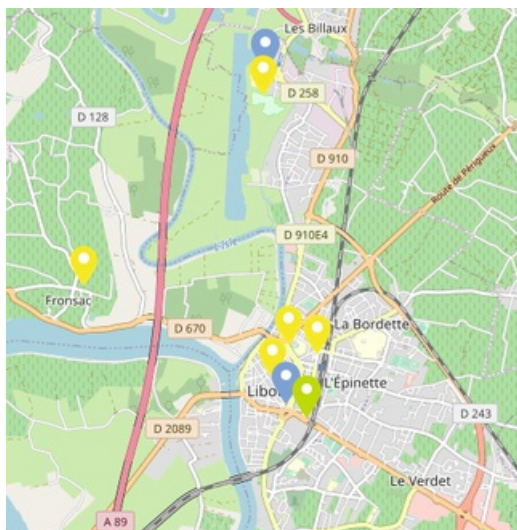

Bornes de recharge pour véhicule électrique et hybride

La Ville de Libourne s'associe au réseau MObiVE et se dote de bornes de recharge pour véhicule électrique et hybride.

Idéalement situées en centre-ville et dans la zone des Dagueys. Pour les utiliser, il suffit de commander son Pass MObiVE en ligne, sur le site web de MObiVE.

Tarif de l'abonnement : 18€/an.

À Libourne, vous disposez de 6 bornes pour recharger votre véhicule électrique ou hybride :

- › 25 Allées Robert Boulin
- › 125 Avenue Gallieni
- › 13 Rue Michel Montaigne
- › Angle Place Joffre
- › 39 Avenue de Verdun (Biocoop Saison Bio)
- › Centre Aquatique Zone des Dagueys – La Calinésie

Plus d'informations sur le site de MObiVE, réseau de recharge pour voitures électriques et hybrides rechargeables en Nouvelle-Aquitaine :
<https://www.mobive.fr/>

HOTEL DE VILLE

42 place Abel Surchamp
33500 Libourne

HORAIRES :
8h30 > 12h30
13h15 > 17h