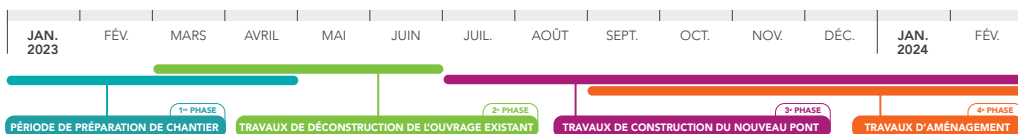

DEUX OPÉRATIONS COUPS DE POING EN MAI 2023

QU'EST CE QU'UNE OPÉRATION COUP DE POING ?

Pour réaliser certaines phases du chantier, SNCF Réseau est contraint d'interrompre les circulations ferroviaires pendant plusieurs heures en continu. Cette opération consiste à réaliser des travaux conséquents et à mobiliser un grand nombre de personnes sur une période condensée. Deux opérations coups de poing sont prévues du 6 au 8 mai (48h) et du 18 au 22 mai (70h).

FERMETURE DE L'AVENUE CLÉMENCEAU POUR SÉCURISER LES TRAVAUX DE MARS 2023 À FÉVRIER 2024

Du 6 au 8 mai (48h)
Allègement de l'ancien ouvrage

Du 18 au 22 mai (70h)
Déconstruction de l'ancien ouvrage

Du 21 au 22 octobre (48h)
Pose de la charpente métallique

Du 28 au 29 octobre (48h)
Réalisation du hourdis

Malgré toutes les mesures prises par SNCF Réseau pour en atténuer les effets, ces travaux sont générateurs de perturbations. Nous vous remercions de votre compréhension pour la gêne occasionnée.

INFOS VOYAGEURS

TER et la Région Nouvelle-Aquitaine proposent pendant toute la durée des travaux un plan de transport de substitution.

Sur internet :

- snfc.com
- ter.snfc.com/nouvelle-aquitaine

Par téléphone :

ALLO TER NOUVELLE-AQUITAINE

0 800 872 872 Service & appel gratuits

Sur mobile :

Assistant SNCF à télécharger gratuitement

Sur Twitter :

@TERNouvelleAQ

Suivez en temps réel toute l'info trafic de vos TER tous les jours du lundi au vendredi, de 6h à 10h et de 16h à 20h.